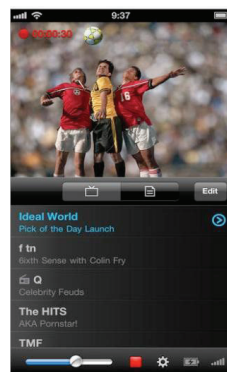

APP Screens

TELESTAR
digital tv, multimedia & more

TELESTAR-DIGITAL GmbH
Am Weiher 14
D-56766 Ulmen/GERMANY

Telefon +49 - (0) 26 76 / 9 52 00
Telefax +49 - (0) 26 76 / 9 52 01 00
E-mail Verkauf@telestar.de

Gerät (BxHxT)

Maß (mm)	92x 52x 12
Gewicht	80g

DIGIPORTY T2 mobile, schwarz
Art. Nr. 5310506