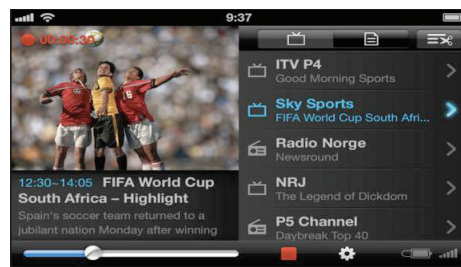

APP Screens

TELESTAR
digital tv, multimedia & more

TELESTAR-DIGITAL GmbH
Am Weiher 14
D-56766 Ulmen/GERMANY

Telefon +49 - (0) 26 76 / 9 52 00
Telefax +49 - (0) 26 76 / 9 52 01 00
E-mail Verkauf@telestar.de

Gerät (BxHxT)

Maß (mm)	92x 52x 12
Gewicht	80g

DIGIPORTY T2 mobile, schwarz
Art. Nr. 5310506