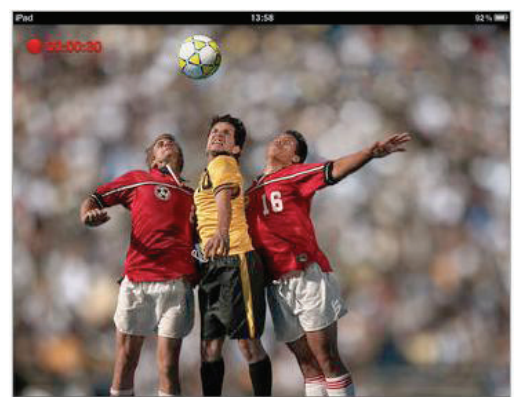

APP Screens

TELESTAR
digital tv, multimedia & more

TELESTAR-DIGITAL GmbH
Am Weiher 14
D-56766 Ulmen/GERMANY

Telefon +49 - (0) 26 76 / 9 52 00
Telefax +49 - (0) 26 76 / 9 52 01 00
E-mail Verkauf@telestar.de

Gerät (BxHxT)

Maß (mm)	92x 52x 12
Gewicht	80g

DIGIPORTY T2 mobile, schwarz
Art. Nr. 5310506