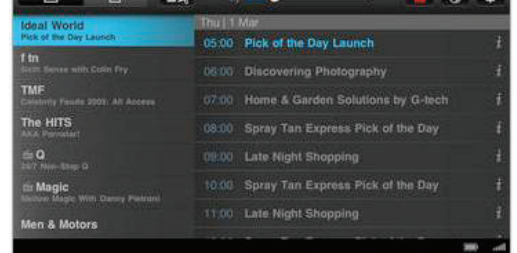

APP Screens

TELESTAR
digital tv, multimedia & more

TELESTAR-DIGITAL GmbH
Am Weiher 14
D-56766 Ulmen/GERMANY

Telefon +49 - (0) 26 76 / 9 52 00
Telefax +49 - (0) 26 76 / 9 52 01 00
E-mail Verkauf@telestar.de

Gerät (BxHxT)

Maß (mm)	92x 52x 12
Gewicht	80g

DIGIPORTY T2 mobile, schwarz
Art. Nr. 5310506