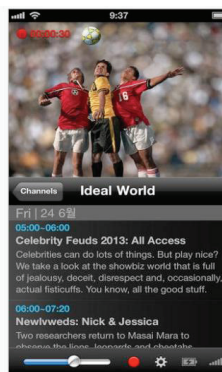

APP Screens

TELESTAR
digital tv, multimedia & more

TELESTAR-DIGITAL GmbH
Am Weiher 14
D-56766 Ulmen/GERMANY

Telefon +49 - (0) 26 76 / 9 52 00
Telefax +49 - (0) 26 76 / 9 52 01 00
E-mail Verkauf@telestar.de

Gerät (BxHxT)

Maß (mm)	92x 52x 12
Gewicht	80g

DIGIPORTY T2 mobile, schwarz
Art. Nr. 5310506