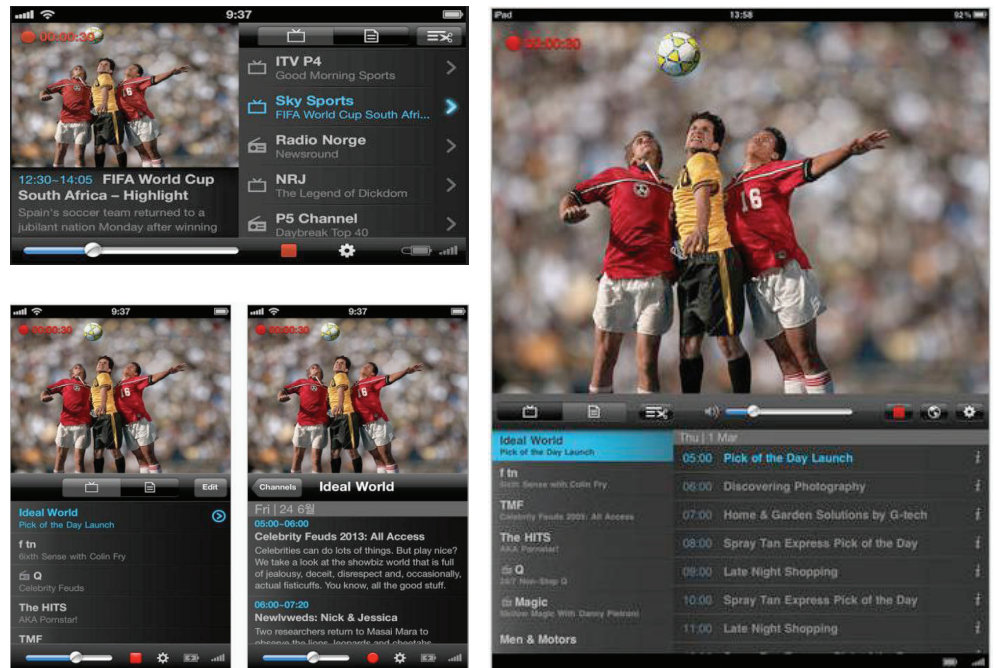

APP Screens