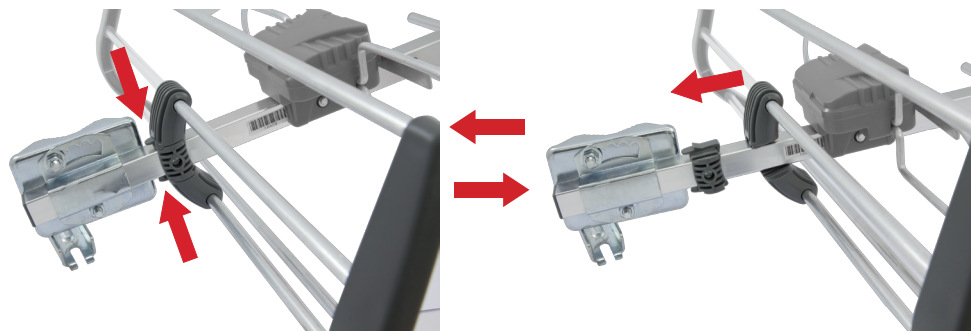

DVB-T/DVB-T 2 Innenantenne

- Empfängt Signale nach DVB-T/DVB-T 2 Standard

LTE Filter

- für geringere Störanfälligkeit und beste Empfangsergebnisse

Die TELESTAR ANTENNA 4 LTE ist eine Außenantenne, die speziell zum Empfang von DVB-T 2 Programmen konzipiert wurde. Die hochwertig verarbeiteten Elemente der Antenne lassen sich innerhalb kürzester Zeit ohne den Einsatz von Werkzeugen montieren. Neben der einfachen Montage überzeugt die ANTENNA 4 LTE durch sehr gute Gewinnwerte (über 10dB), der integrierte LTE Filter sorgt zusätzlich für störungsfreien Empfang.

Leistungsmerkmale

- Empfängt Signale nach DVB-T/DVB-T 2 Standard
- Empfangsbereich: UHF 470 – 790 MHz
- Hoher Antennengewinn (bis 10dB)
- Integrierter LTE Filter für geringe Störanfälligkeit und beste Empfangsergebnisse
- Einfache Installation ohne Werkzeugeinsatz
- Wetterbeständig, vorbereitet für Mastmontage
- Inklusive Steckerabdeckung

Gerät (BxHxT)

Maß (cm)	45x50
Gewicht	1.00kg

ANTENNA 4 LTE, schwarz
Art. Nr.: 5102231