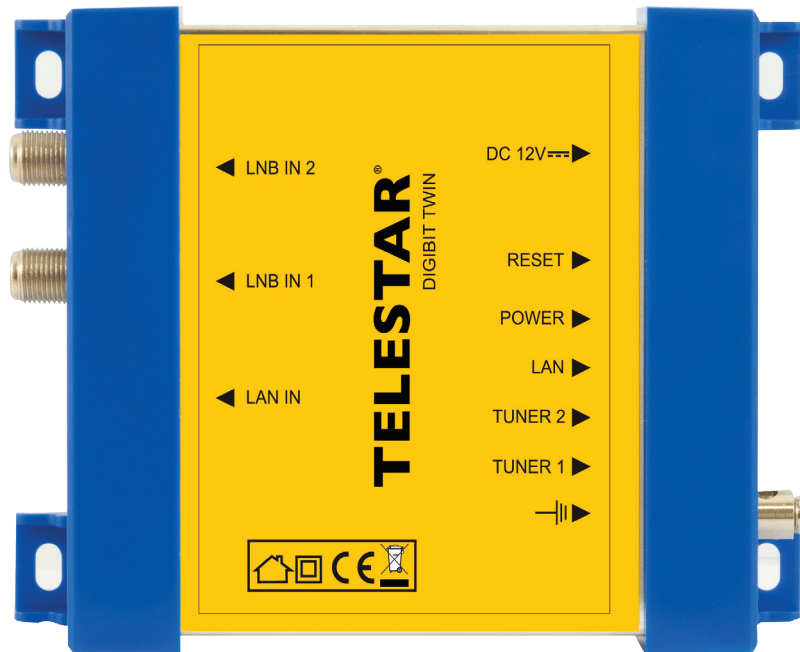

TELESTAR DIGIBIT TWIN

- Kompakter Sat-to-IP Router zur Versorgung von bis zu 2 Teilnehmern mit freien HDTV- und Radioprogrammen einer Satellitenposition über Netzwerk und/oder WLAN in hochauflösender IPTV Qualität

Produkt-Highlights

- Sat-to-IP für bis zu 2 Teilnehmer
- HDTV und SDTV Satprogramme übertragbar
- Mit SINGLE, TWIN oder QUAD LNB mit Multischalter zu betreiben
- Einfache Installation mit plug&play Vorprogrammierung
- Konfiguration über Web-Interface von jedem Rechner im angeschlossenen Netzwerk möglich

Leistungsmerkmale

- HD SAT-EMPFANG: Empfängt alle Satellitenprogramme in High Definition, sofern senderseitig unterstützt.
- SD SAT-EMPFANG: Empfängt alle Satellitenprogramme in Standard Definition (SD).
- Full HD: Das Gerät unterstützt HDTV bis zur Auflösung 1080i/p.
- Sat>IP: überträgt DVB-S TV Programme ins Netzwerk

Sonstige Features

- OSD Sprachen: 1 (Deutsch)

Leistung / Energiewerte

- Betrieb maximum: 36 W
- Energie-Sparer / Standby: 4 W

Anschlüsse

- 1x Ethernet 10/100
- 2x F-Buchse

DIGIBIT TWIN
Art.Nr.: 5310476