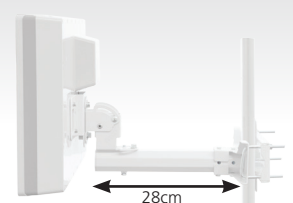

Mastmontage