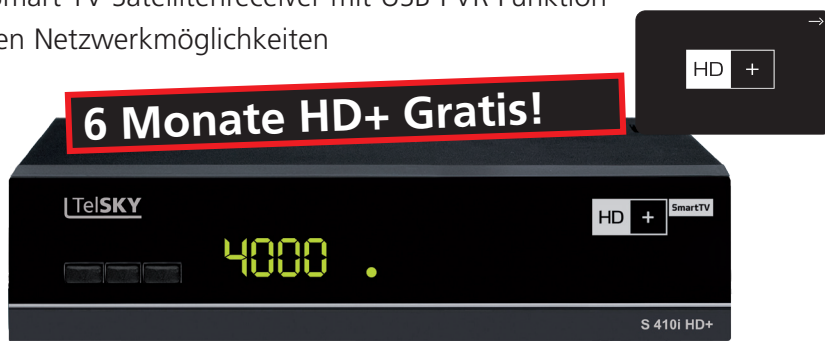

# TelSKY S 410i HD+

HD+ und Smart TV Satellitenreceiver mit USB PVR Funktion und diversen Netzwerkmöglichkeiten

## Produkt-Highlights

- HD+ integriert, inkl. Smartcard; unterstützt HD+ Smart TV & HD+ Replay
- Umfangreiche Mediatfunktionen (USB PVR mit Timeshift, Mediaplayer)
- HbbTV: nützliche Zusatzinfos zum laufenden Programm
- Fernbedienbar über kostenlose Smartphone App für Android und iOS
- Als Sat-IP Client Receiver einsetzbar
- Immer aktuell dank Software Update über Satellit, USB oder Internet
- SCR-Unterstützung: Betrieb an Einkabellösung mit DiSEqC Protokoll EN50494 und EN50607
- Energiesparendes Netzteil mit Standbyfunktion