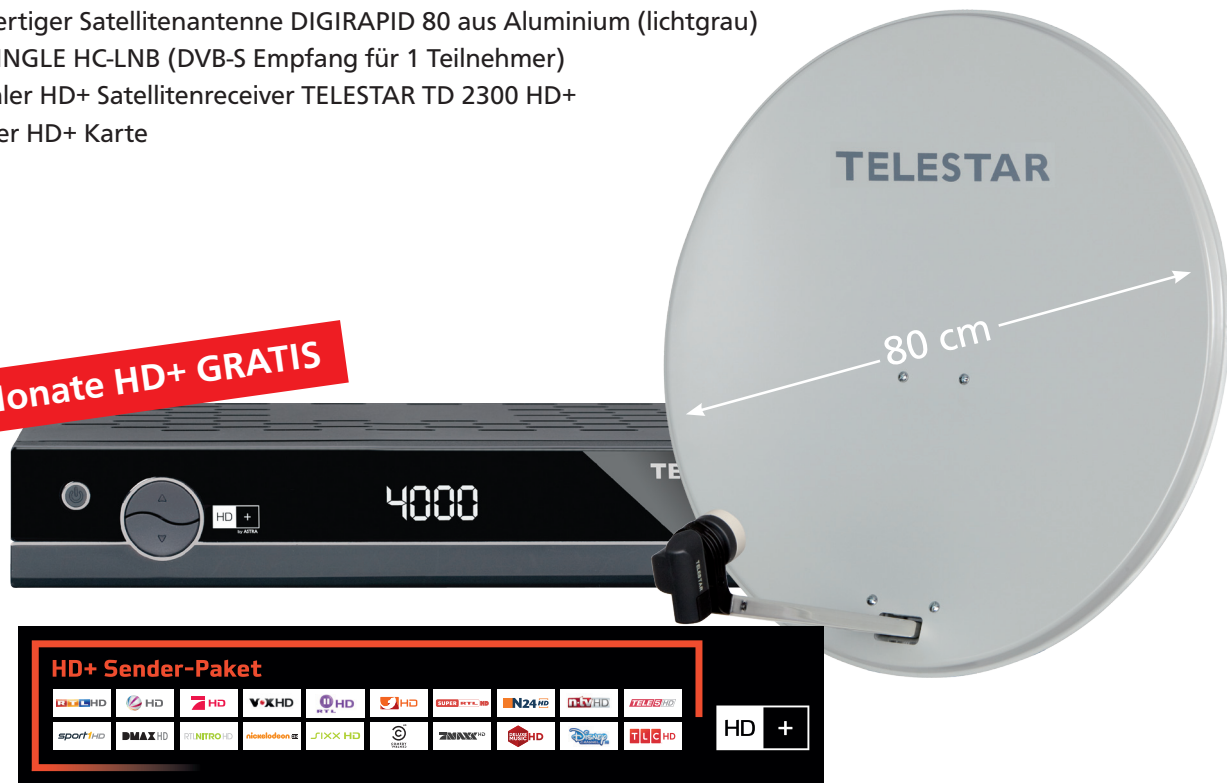

DIGIRAPID 80A Ein-Teilnehmer **HD+ Komplettset**

Digitale Satelliten-Komplettanlage bestehend aus:

- hochwertiger Satellitenantenne DIGIRAPID 80 aus Aluminium (lichtgrau)
- 1 SKYSINGLE HC-LNB (DVB-S Empfang für 1 Teilnehmer)
- 1 digitaler HD+ Satellitenreceiver TELESTAR TD 2300 HD+ mit einer HD+ Karte

12 Monate HD+ GRATIS

Geräteeigenschaften TD 2300 HD+

- HD+ tauglich dank integriertem Nagravision Smartcard Leser
- Elektronische Programminformation EPI
- Software Update via Satellit
- Installationsassistent
- 4000 Programmspeicherplätze
- 4-stelliges LCD Display
- Timerfunktion
- Komfortables OSD Bildschirmmenü in 5 Sprachen (Deutsch, Englisch, Französisch, Spanisch, Italienisch)
- Videotext und Untertitel
- Kindersicherung
- DiSEqC 1.2/Unicable
- Energiesparendes Netzteil mit Standby Modus
- Abmessungen: (BxHxT): 210 x 40 x 145 mm
- Gewicht (netto): ca. 930 g