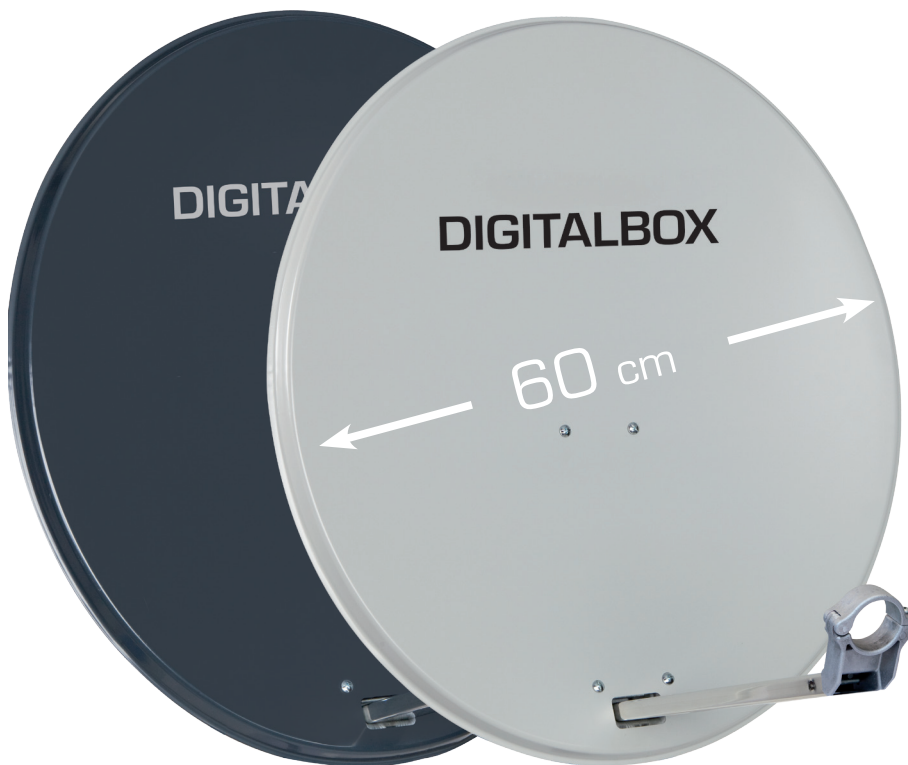

## DIGI-Alu DISH HQ 60

60 cm Aluminium Satellitenantenne, vormontierte Alu-Halterung für die Schnellmontage, 40 mm LNB-Halterung

**PREMIUM  
QUALITÄT**

- Material: Aluminium
- Gewinn: 32 dB bei 11,3 GHz
- Offsetwinkel: 20°
- High Quality
- Farbe: beige und schiefergrau

vormontierte, stufenlos einstellbare Masthalterung inklusive Schellen

Farbe: beige  
Art.-Nr.: 88-211-00  
EAN: 4 260066 68211 4

4 260066 682114

Farbe: schiefergrau  
Art.-Nr.: 88-210-00  
EAN: 4 260066 68210 7