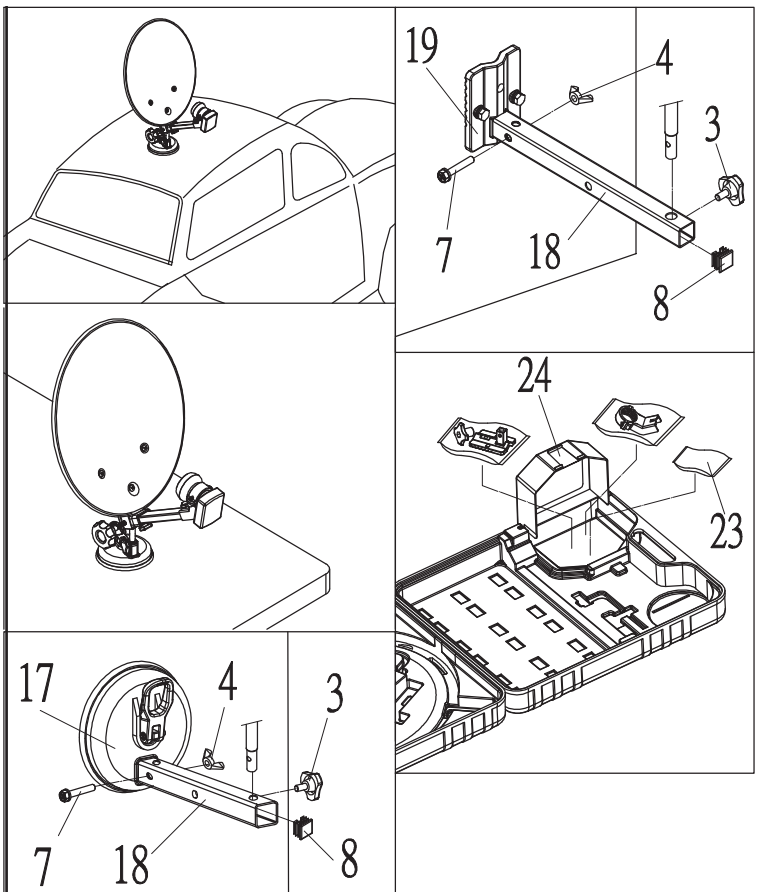

!!Achtung!!

1. Bei der Benutzung des Saugfußes (Teile-Nr. 17) ist darauf zu achten, dass der Untergrund glatt, staubfrei und trocken ist. Eine stabile Befestigung ist nur dann möglich, wenn Sie möglichst die komplette Luft aus dem Saugfuß pumpen.
2. Vermeiden Sie, den Spiegel an Orten anzubringen, an denen beim Herunterfallen Personen oder Gegenstände zu Schaden kommen könnten. Der Saugfuß ist nicht für eine dauerhafte Montage geeignet.

Eine
kom-

24		Werkzeugbox	1
23		Schraubenset	1
22		Kompass	1
21		obere Schelle für 40mm LNB	1
20		untere Schelle für 40mm LNB	1
19		Wandhalter/Mehrzweckklemme	1
18		Ausleger	1
17		Saugfuß	1
16		Feedarm	1
15		Spiegel	1
10		Sechskantschraube	1
9		M8 Klemmbefestigung, L-förmig	1
8		Stopfen	1
7		M6 35mm Kreuzschlitzschraube	1
6		M8 Flügelschrauben	1
5		M6 38mm U-Befestigung	1
4		M6 Flügelmuttern	3
3		M6 Flügelschrauben	3
2		M8 Flügelmutter	1
1		Kreuzschlitzschrauben	2
Nr.	Abbildung	Teilebezeichnung	Anzahl