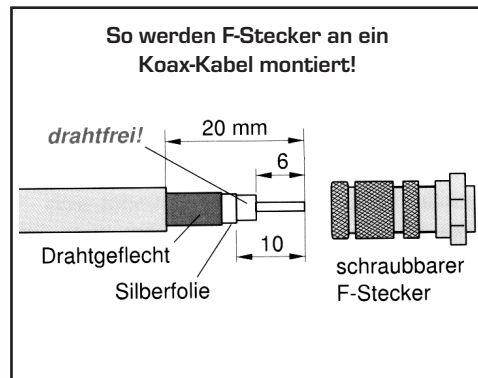

Montage des F-Steckers

WICHTIG: Bitte gehen Sie bei der F-Stecker-Montage sehr sorgfältig vor.

Nichtbeachtung kann zu Funktionsstörungen oder Zerstörung des SAT-Receiver führen!

Messen Sie vor dem Verlegen aus, wieviel Antennenkabel Sie benötigen, um störungsanfällige Verlängerung zu vermeiden.

- ☐ Isolieren Sie das Kabel auf einer Länge von 6 mm bis zum Innenleiter ab (mit einem scharfen Messer)
- ☐ Entfernen Sie die überstehenden Drähte des Abschirmgeflechtes.
- ☐ Entfernen Sie 10 mm der Kunststoffummantelung, bis das Abschirmgeflecht freigelegt ist.
- ☐ Gehen Sie sicher, dass keine Drähte des Abschirmgeflechtes den Innenleiter berühren können.
- ☐ Drehen Sie den F-Stecker vorsichtig auf das Kabel, bis der Innenleiter bündig mit dem vorderen Rand des F-Steckers abschließt. Das Abschirmgeflecht hat nun Verbindung mit dem F-Stecker.
- ☐ Prüfen Sie den F-Stecker auf Kurzschluß. Sehen Sie dabei von vorne in den F-Stecker; der Innenleiter muss sich freistehend in der Mitte befinden und darf nicht von Drähtendes Abschirmgeflechtes berührt werden!