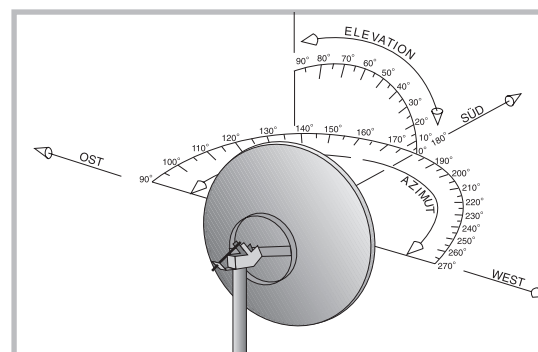

Ausrichtung der Außeneinheit

Versorgen Sie beide Geräte mit Strom und schalten Sie diese ein. Wählen Sie am Receiver ein vorprogrammiertes Programm, z.B. ARD, wenn der Spiegel auf den ASTRA Satelliten ausgerichtet wird.

Drehen Sie nun den Offsetspiegel langsam von Osten nach Westen (wenn Sie hinter der Antenne stehen, von links nach rechts), bis Sie ein Bild des Satelliten auf Ihrem Fernseher erhalten.

Hinweis: Falls Sie jetzt noch keinen Empfang haben, bewegen Sie die Antenne ganz leicht nach links und rechts. Verstellen Sie die Neigung um einige Millimeter nach oben oder unten und suchen Sie weiter durch Rechts- und Linksbewegungen. Wählen Sie gegebenenfalls am Receiver einen anderen Programmplatz.

Wenn Sie ein Bild empfangen, ziehen Sie die Befestigungsschrauben der AZ/EL-Halterung an. Isolieren Sie die F-Stecker eventuell mit Abdichtband vor Feuchtigkeit. Zur Bedienung bzw. zur Programmierung Ihres Satellitenreceivers beachten Sie bitte dessen beigegefügte Bedienungsanleitung.

Das Prinzip von Azimut und Elevation bei der Ausrichtung einer Satellitenantenne