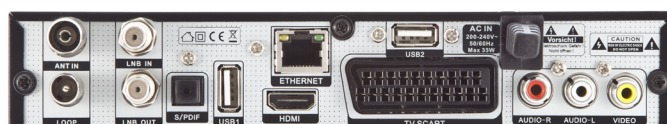

Art.Nr.: 5400077

* Nur möglich bei Einbindung in ein LAN oder W-LAN Netzwerk (Internetradio & Webportal mit Internetverbindung) per USB W-LAN Dongle (TELESTAR W-LAN Dongle optional erhältlich Art. Nr.: 5401415)