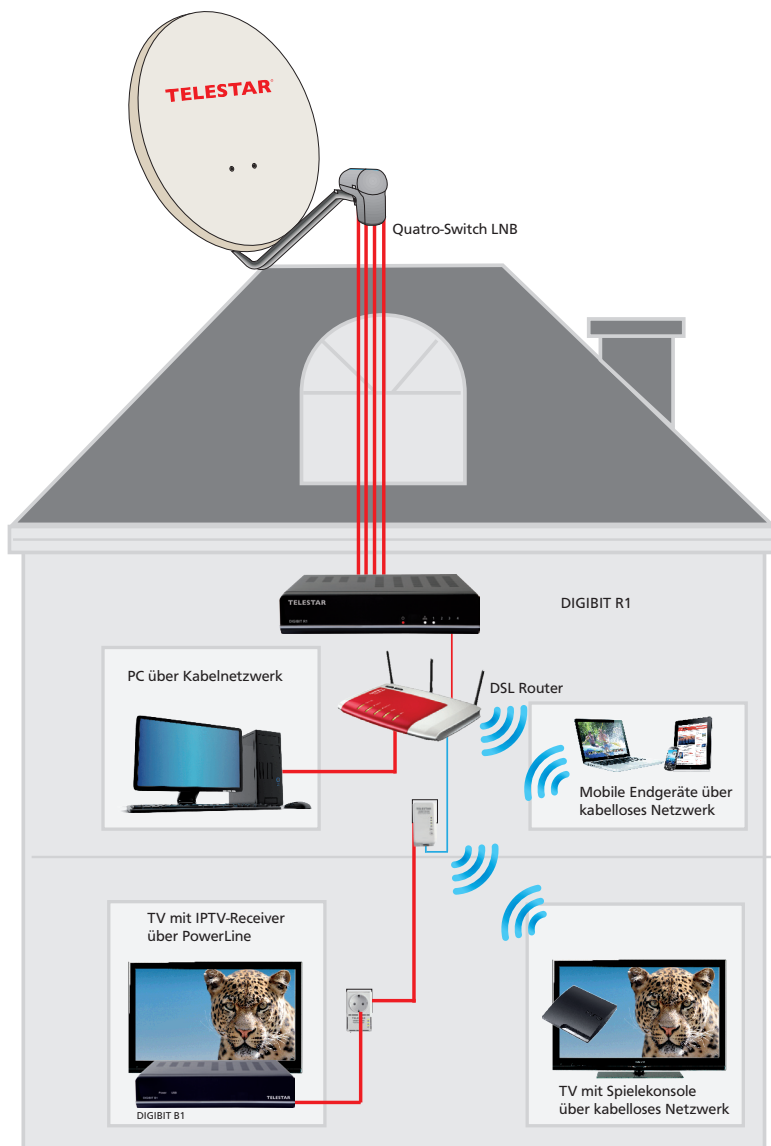

## TELESTAR DIGIBIT PW 500

Powerline-Adapter zum Aufbau und zur Erweiterung eines drahtlosen Heimnetzwerkes (WLAN) über das Stromnetz. Der DIGIBIT PW 500 ist durch Aufstecken auf eine Steckdose einfach zu installieren, überbrückt große Distanzen und unterstützt Übertragungsraten bis zu 500 Mbit/s.

### Geräteeigenschaften:

- Übertragungsrate: bis 500 Mbit/s (PLC), bis 150 Mbit/s (WLAN)
- Unterstützte Protokolle: WLAN IEEE 802.11 b/g/n, PLC HomePlug AV 1.1, LAN 10/100 Based TX-Ethernet
- Max. Anzahl an Adaptern im Netz/Max. Anzahl gleichzeitig betreibbarer Adapter im Netz: 16/8
- PLC Modulation: OFDM (QAM 8/16/64/256/1024/4096, QPSK, BPSK, ROBO)
- 1x Gbit Ethernetport
- Frequenzband: WLAN 2,4 - 2,4835 GHz, LAN 2 - 28 MHz, 30 - 68 MHz
- Verschlüsselung: WPS und PIN Code, WPA-PSK, WPA2-PSK
- Funktions-LEDs: Power, PLC Link, Wireless/Security, Ethernet Link
- Stromverbrauch: unter 6W (Volllast), weniger als 0,5W im Standby
- Maße (BxHxT): 56 x 105 x 46 mm