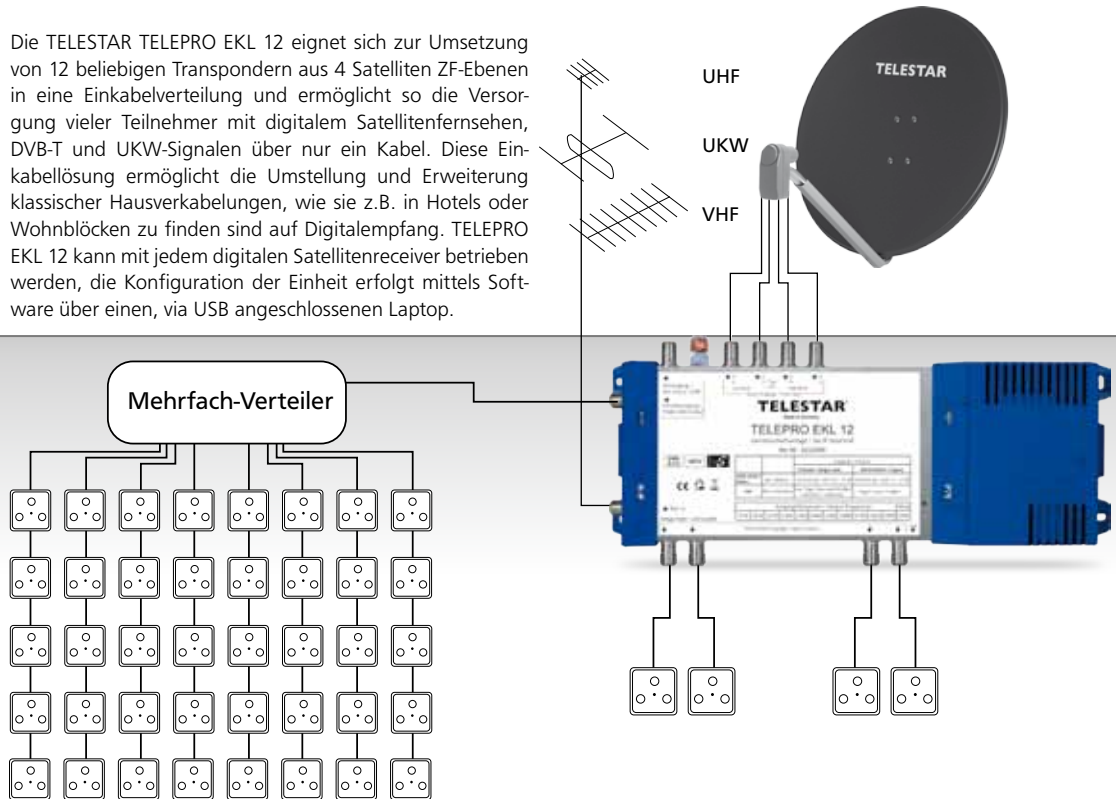

TELESTAR TELEPRO EKL 12

NEU

HD SAT - Empfang

SD DVB-T - Empfang

Digitale Einkabel-Lösung

zur Versorgung vieler Teilnehmer mit digitalen Fernsehsignalen via Satellit und Terrestrik.

Die TELESTAR TELEPRO EKL 12 eignet sich zur Umsetzung von 12 beliebigen Transpondern aus 4 Satelliten ZF-Ebenen in eine Einkabelverteilung und ermöglicht so die Versorgung vieler Teilnehmer mit digitalem Satellitenfernsehen, DVB-T und UKW-Signalen über nur ein Kabel. Diese Einkabellösung ermöglicht die Umstellung und Erweiterung klassischer Hausverkabelungen, wie sie z.B. in Hotels oder Wohnblöcken zu finden sind auf Digitalempfang. TELEPRO EKL 12 kann mit jedem digitalen Satellitenreceiver betrieben werden, die Konfiguration der Einheit erfolgt mittels Software über einen, via USB angeschlossenen Laptop.

Technische Daten

TELEPRO EKL 12	
Sat-Eingänge	4
Terrestrische Eingänge	1
Kabelanschlüsse	1
Anzahl Teilnehmer	>50 auf einem Kabel
Empfangsbereich	
Satellit	950 2150 MHz
Terrestrik	80 790 MHz
Einkabelausgang	
Ausgangsfrequenzbereich	80 2150 MHz
Anzahl der Ausgangskanäle	12
Frequenzen Ausgangskanäle	974, 1076, 1176, 1280, 1382, 1484, 1586, 1688, 1790, 1892, 1994, 2096 MHz
Ausgangspegel Sat	max. 105 dBµV
Ausgangsverstärkung Terrestrik	12 20 dB (einstellbare Verstärkung)
Entkopplung d. Stämme	30 db

TELESTAR TELEPRO EKL 12
Art.-Nr.5222545
EAN 40 24035 22545 6