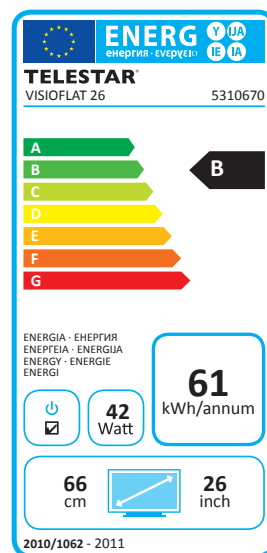

Gerät (BxHxT)

Maß (cm)	64,7 x 418, x 36,5 ohne Fuß
Gewicht	5,8 kg

TELESTAR VISIOFLAT 26, schwarz
Art.Nr.: 5310670

4 024035 106700

- Videotext und Untertitel
- komfortables Bildschirmmenü in mehreren Sprachen
- Signalpegelanzeige
- DiSEqC 1.0/1.1/Tone Burst
- Software-Update über USB
- Programmliste manuell sortierbar
- Super-Videotext
- Kindersicherung
- Hotelmode
- Bildformat umschaltbar (4:3/16:9/4:3 Letter Box, PAL/NTSC)
- Ausschalttimer/Sleeptimer
- USB Cloning

Unterstützte Formate & Codecs

- AVI, MP4, XViD, VOB, M JPEG, MS ISO, MPEG 2- TS, H264- TS, MPEG 4 SP, MPEG 4 ASP, MPEG 2, MPEG 1

Stromverbrauch

- Stromversorgung: AC 220-240 V, 50 Hz
- Leistungsaufnahme: 65 W
- Leistungsaufnahme Standby < 0,5 W

Leistungsmerkmale

- 26" Digitalfernseher im Breitbildformat (66 cm sichtbares Bild)
- Auflösung: HD ready 1366 x 768 (Linien x Zeilen)
- Bildformat: 16:9
- 50 Hz eLED Panel (edge-LED: Backlight-Technologie)
- Helligkeit 350 cd/m²
- Kontrast 1000:1
- Reaktionszeit: 9 ms
- Lautsprecher: 6 W RMS
- Blickwinkel: 178° v, 178° h
- DVB-S/ DVB-S 2 Tuner
- DVB-T Tuner
- DVB-C Tuner
- VHF/UHF-Tuner
- PAL/SECAM (B/G, D/K, I)
- zusätzliche Bedientasten am Gerät

VESA Maße

- 100/100

Lieferumfang

Bedienungsanleitung in mehreren Sprachen (DE/EN/FR/NL), Fernbedienung, Batterien Anzahl/Typ: 2x AAA