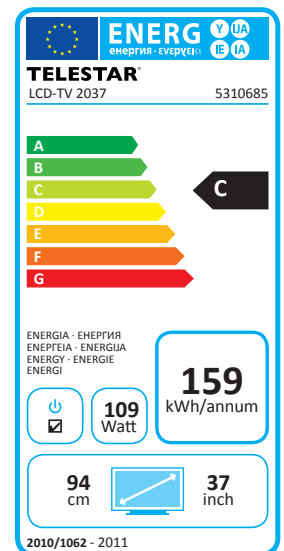

Sonstige Features

- Integrierter Receiver zum Empfang aller frei empfangbaren und verschlüsselter DVB-T und DVB-C HD Radio- und Fernsehprogramme
- CI+ Schacht
- PVR Ready mit Timeshift
- Mediaplayer für viele unterschiedliche Formate
- Plug & Play vorprogrammiert
- kostenlose elektronische Programminfo EPI

Gerät (BxHxT)

Maß (cm)	91 x 61 x 90 mit Fuß
Gewicht	15,5 kg

TELESTAR LCD TV 2037, schwarz
Art.Nr.: 5310685

4 024035 106854

- automatischer Sendersuchlauf
- Videotext und Untertitel
- komfortables Bildschirmmenü in mehreren Sprachen
- Software-Update über USB
- Programmliste manuell sortierbar
- Super-Videotext
- Kindersicherung
- Hotelmode
- Ausschalttimer/Sleeptimer

Unterstützte Formate & Codecs

- AVI, MP4, XViD, VOB, M JPEG, MS ISO, MPEG 2- TS, H264- TS, MPEG 4 SP, MPEG 4 ASP, MPEG 2, MPEG 1

Stromverbrauch

- Stromversorgung: AC 110-250 V - DC 12 V 5 A
- Leistungsaufnahme: 47 W
- Leistungsaufnahme Standby < 1 W

Leistungsmerkmale

- 37" Digitalfernseher im Breitbildformat (94 cm sichtbares Bild)
- Auflösung: Full HD 1920 x 1080 (Linien x Zeilen)
- Bildformat: 16:9, 4:3
- LCD Panel (Backlight-Technologie)
- Helligkeit 500 cd/m2
- Kontrast 1500:1
- Reaktionszeit: 5 ms
- Lautsprecher: 2x8 W RMS
- Blickwinkel: 178° v, 178° h
- DVB-T Tuner
- DVB-C HD Tuner
- VHF/UHF-Tuner
- PAL/SECAM (B/G, D/K, I)
- zusätzliche Bedientasten am Gerät (Power, Menü, Source, Richtungstasten)

VESA Maße

- 400 / 200

Lieferumfang

Bedienungsanleitung , Fernbedienung
Batterien Anzahl/Typ: 2x AAA