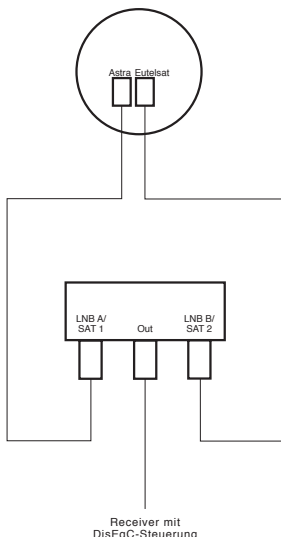

Vorsicht:

Damit Sie nicht ASTRA, sondern EUTELSAT 13° Ost empfangen, sollten Sie auf Ihrem Receiver ein Programm einstellen, welches nicht über ASTRA gesendet wird (z.B. Deutsche Welle oder Euronews). Wenn Sie die Anlage optimal ausgerichtet haben, erscheint dieses Programm einwandfrei auf Ihrem Fernsehgerät. Ziehen Sie dann die Befestigungsschrauben an. Die Ausrichtung des anderen LNBs auf ASTRA ist damit ebenfalls erfolgt und kann nun auch mit dem Antennenkabel verbunden werden.

Für 1 Teilnehmer