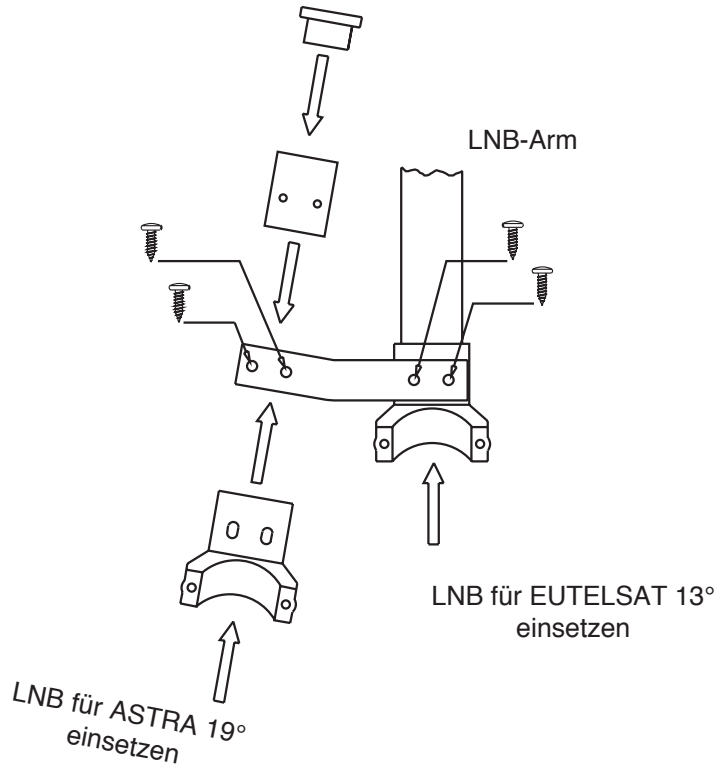

Montageanleitung

Aufbau:

Montieren Sie die Empfangsanlage gemäß der beiliegenden Zeichnung.

Befestigen Sie den LNB für den EUTELSAT-Empfang und den LNB für den ASTRA-Empfang mit den entsprechenden Schellen.

Einstellung:

Verbinden Sie das Antennenkabel zunächst nur mit dem für EUTELSAT vorgesehenen LNB. Stellen Sie die Elevation des Spiegels auf den Elevationswert des EUTELSAT 13° Ost ein. Entnehmen Sie dazu der Montageanleitung des Spiegels den Elevationswinkel, der Ihrem Aufstellungsort am nächsten kommt.

Richten Sie die Anlage auf EUTELSAT 13° Ost aus, indem Sie das EUTELSAT-LNB in der entsprechenden Schelle zur Ausrichtung benutzen. Dazu drehen Sie den Spiegel nach rechts und nach links bis Sie ein Signal empfangen.

Vorsicht:

Damit Sie nicht ASTRA, sondern EUTELSAT 13° Ost empfangen, sollten Sie auf Ihrem Receiver ein Programm einstellen, welches nicht über ASTRA gesendet wird (z.B. Deutsche Welle oder Euronews). Wenn Sie die Anlage optimal ausgerichtet haben, erscheint dieses Programm einwandfrei auf Ihrem Fernsehgerät. Ziehen Sie dann die Befestigungsschrauben an. Die Ausrichtung des anderen LNBs auf ASTRA ist damit ebenfalls erfolgt und kann nun auch mit dem Antennenkabel verbunden werden.