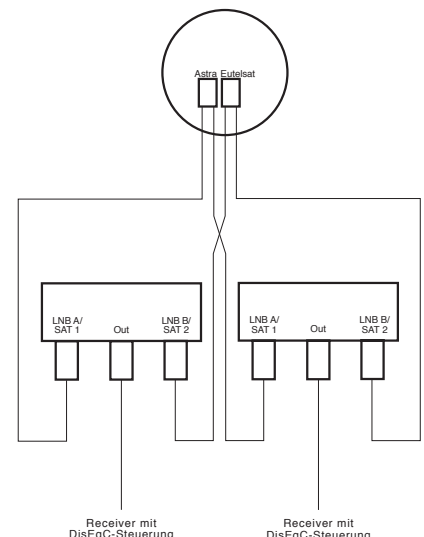

Für 2 Teilnehmer